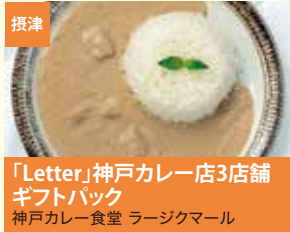

摂津
SETTSU

播磨
HARIMA

丹波
TAMBA

但馬
TAJIMA

淡路
AWAJI

66社が
大集合

令和3年

五つ星ひょうご

お披露目販売会

日にち: 令和3年3月26日 金 入場無料

時間: 13:30~15:00 13:15よりセレモニー(選定書授与式)開催

場所: 神戸サンボーホール 神戸市中央区浜辺通5-1-32 貿易センター駅よりすぐ JR三ノ宮駅より徒歩10分

播州百日鶏のパテ

有無株式会社

★★★★★
五つ星ひょうご 商品ラインアップ
「五つ星ひょうご」とは…
ひょうご五国(摂津・播磨・但馬・丹波・淡路)の豊かな自然や歴史・文化を生かした商品の中から、「地域らしさ」と「新しさ」を兼ね備えた兵庫県の地域ブランドです。

株式会社yuukou

有限公司モンテ・ジョイ・フーズ

株式会社たかた

有限公司六甲味噌製造所

日乃本食産株式会社